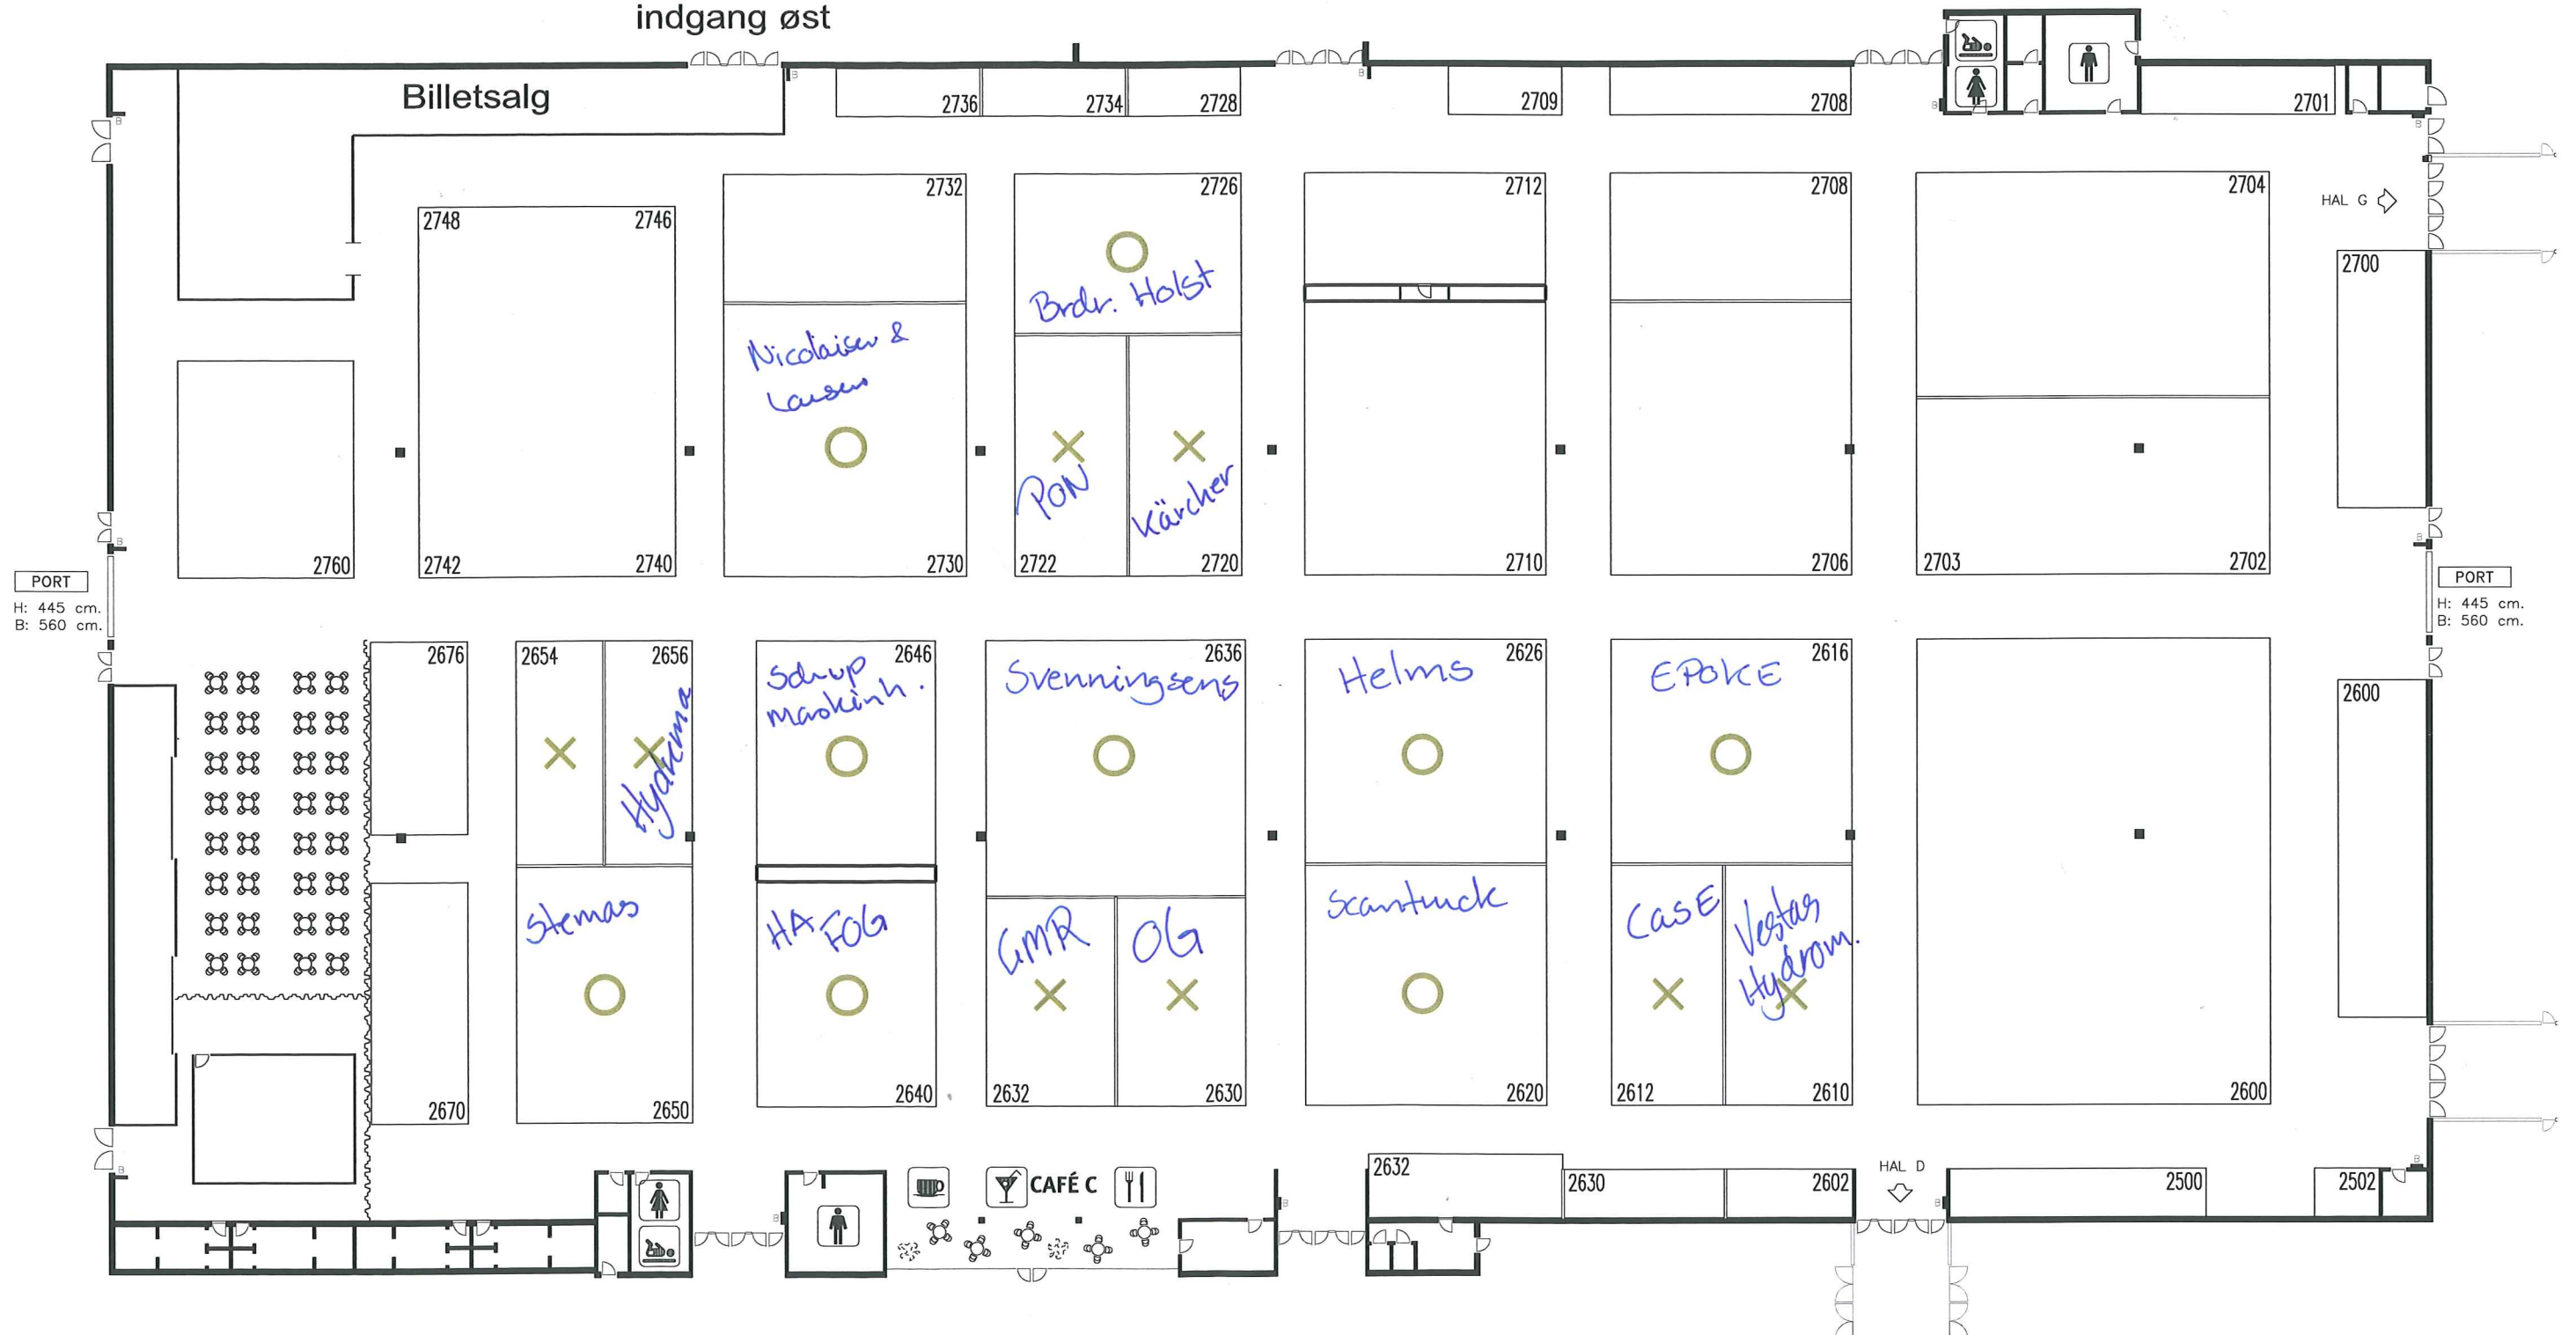

indgang øst

MCH
MESSECENTER HERNING KONGRESSENTER

Hal C

Målforhold: 1 : 400
Revideret: 30.04.12
Tegn. af: HLY