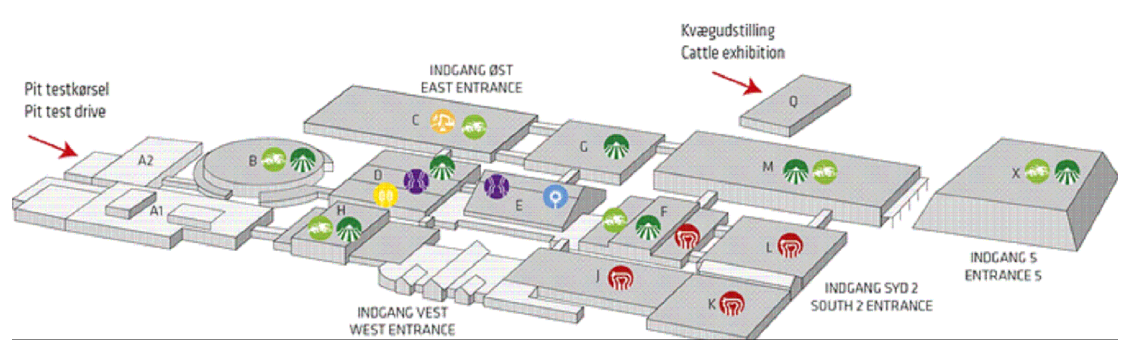

29. nov. - 2. dec. 2016

**agromek** 2016

agromek.dk

**MCH** **HAL C**

Målforhold : 1:400  
Revideret : 19.09.16  
Tegn. af : PWT

Vejledning : DK 7400 Havn... T : 45 00 90 90 F : 45 00 90 91