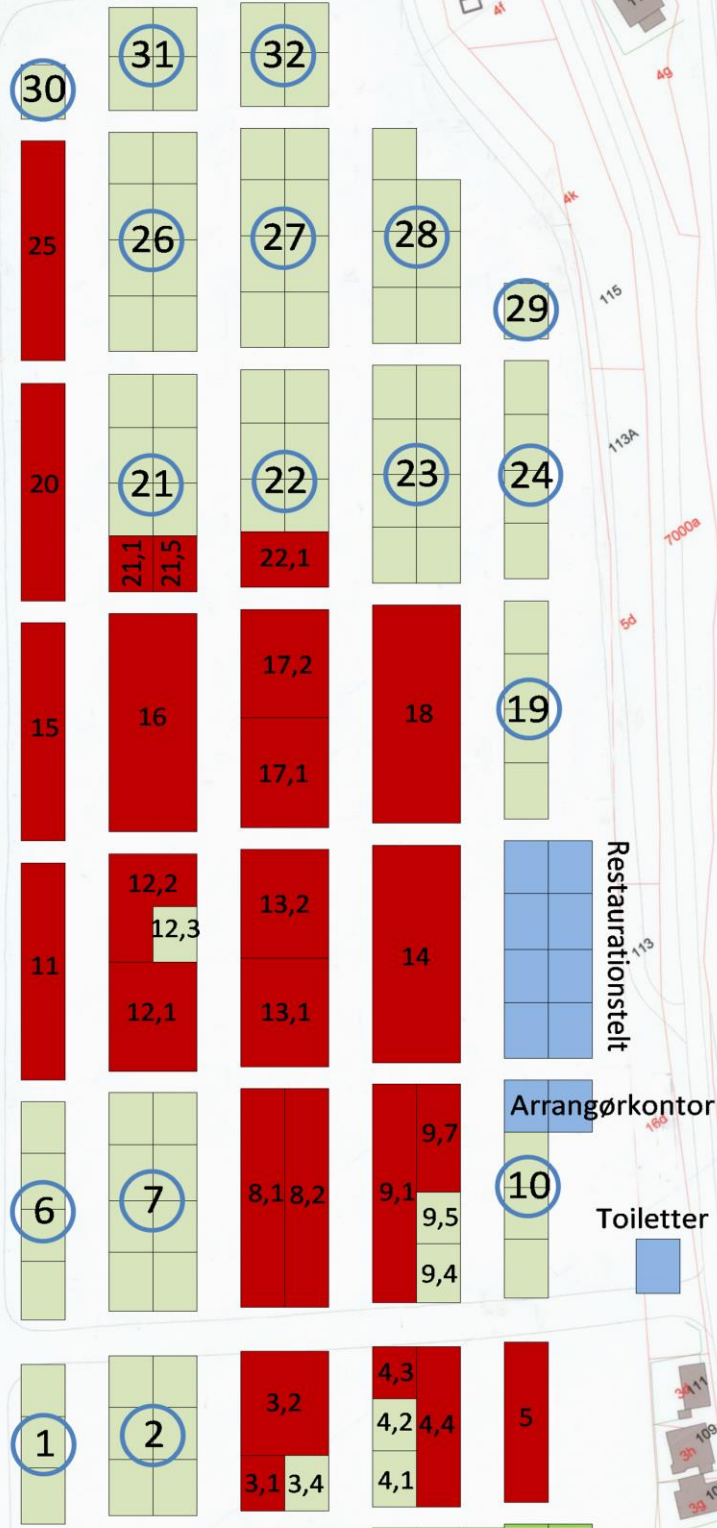

4	8
3	7
2	6
1	5

125m² Indgang

Restaurationsstelt
 Arrangørkontor
 Toiletter