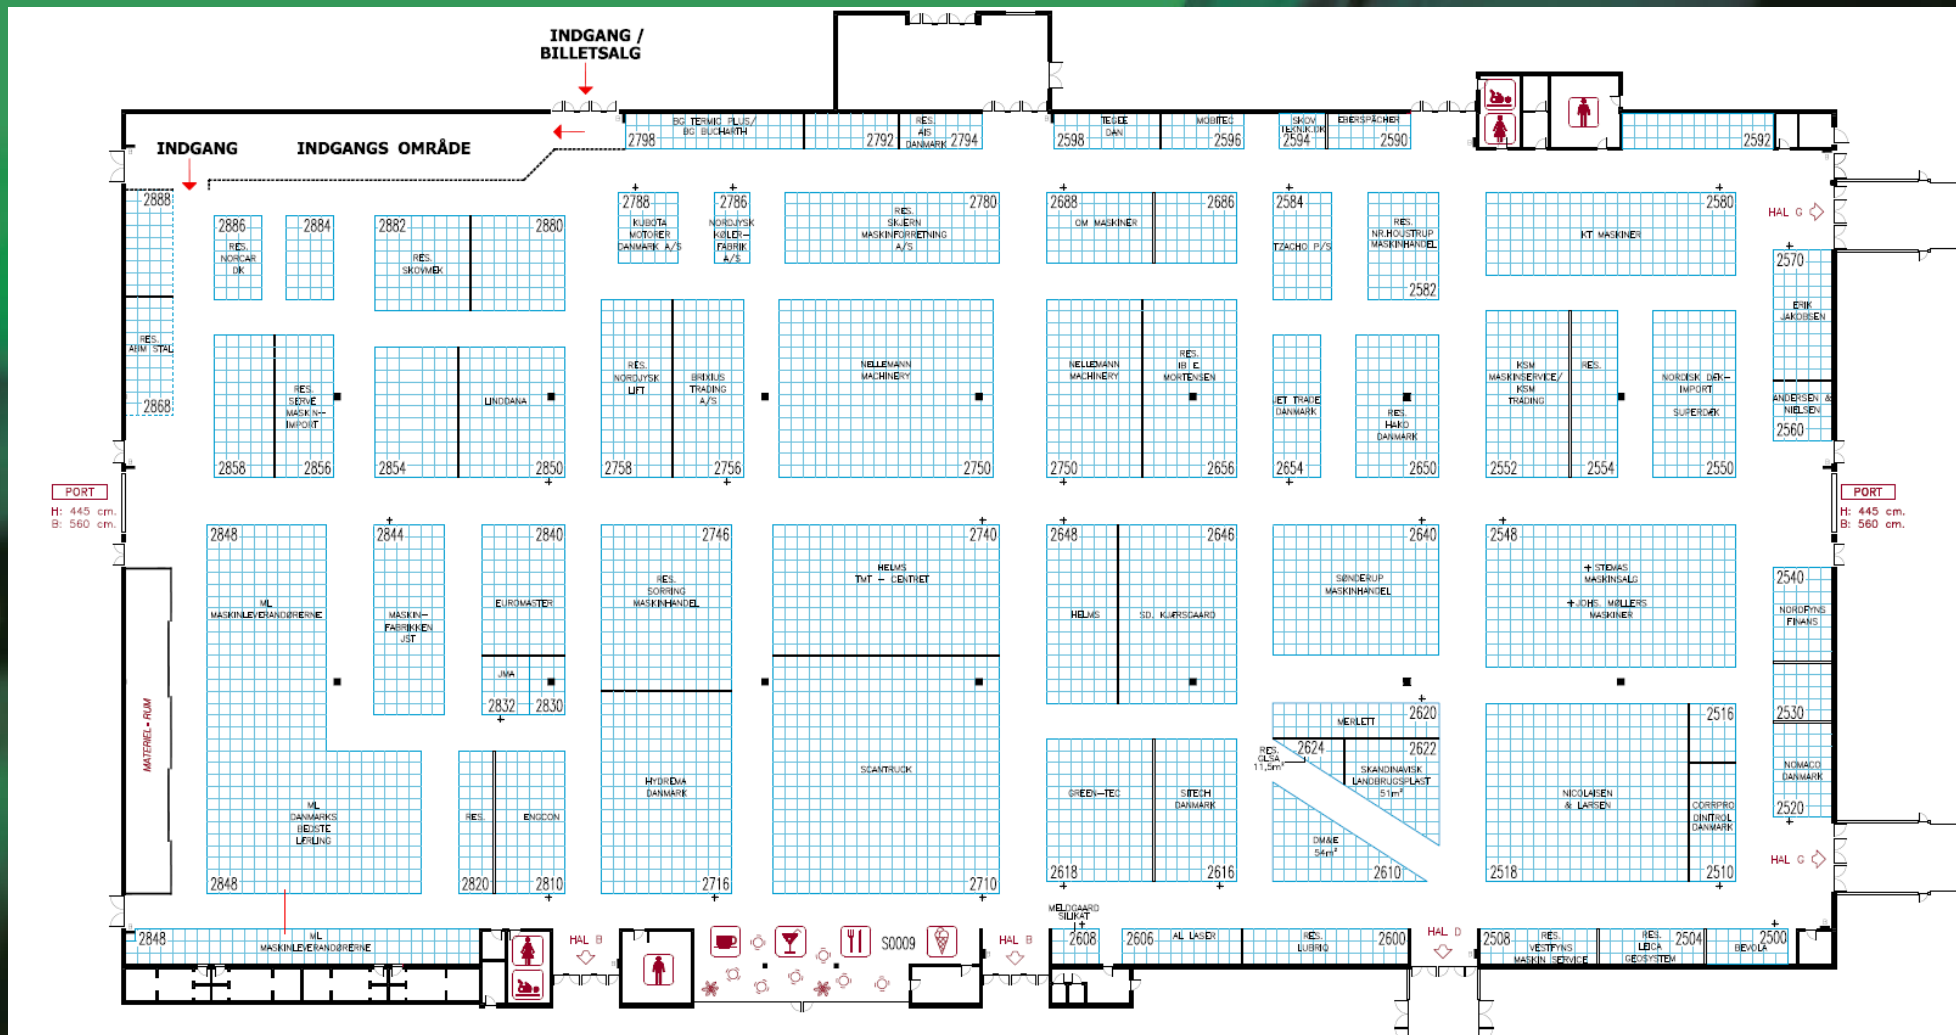

Facts	2012	2014	2016	2018
Antal udstillere	532	563	536	540
Udstillingsareal inkl. udendørs m²	44.693	46.327	42.946	41.736
Udendørsstande		28 / 1.921 m²	23 / 1.168 m²	19 / 890 m²
Samlet udstillere i Hal C (antal/m² inkl. 9 udendørs stande)			74 / 5.763 m²	76 / 5.337 m²
Heraf ML-medlemmer (antal/m² inkl. 4 udendørs stande)		31 / 3.895 m²	31 / 3.744 m²	19 / 2.470 m²
Antal besøgende (antal)	45.248	46.919	41.688	40.214
- heraf udenlandske besøgende (antal)	5.650	6.444	5.550	4.235

*Udstillere er talt med flere gange, hvis de:

- står med produkter til forskellige sektorer

29 November - 2 December 2022

MCH Messecenter Herning - Denmark

HAL C

29 November - 2 December 2022

MCH Messecenter Herning - Denmark