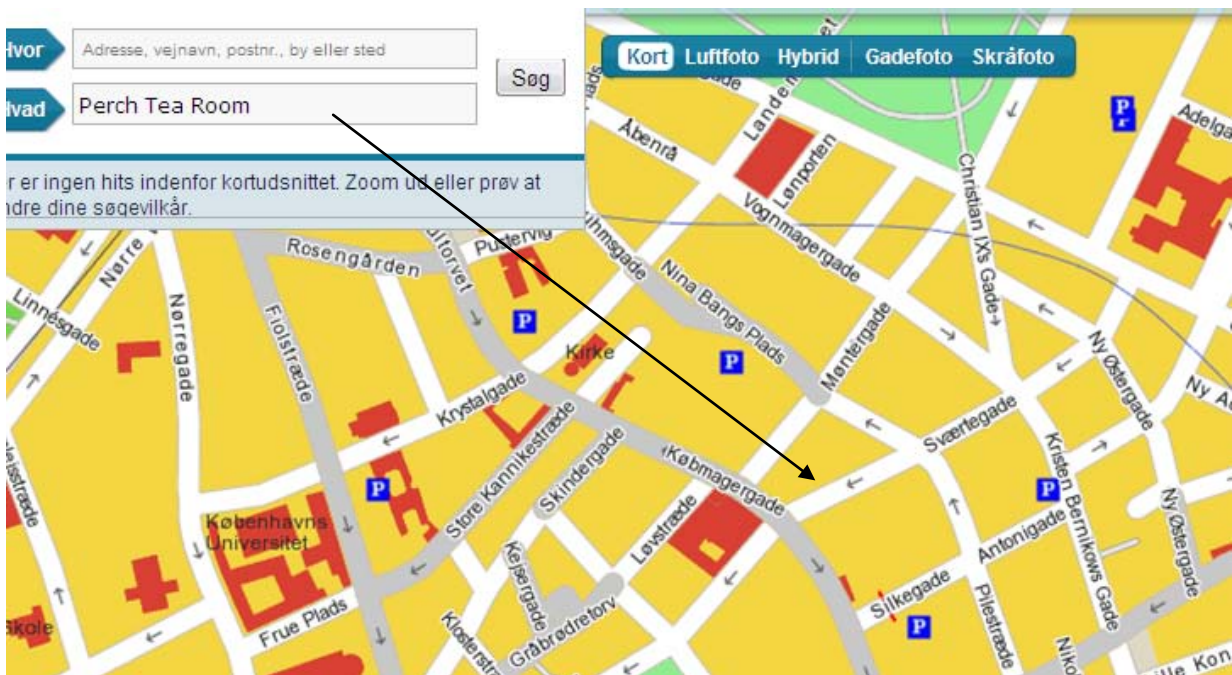

Ledsagerarrangement

Shopping i København på egen hånd og for egen regning.

Kl. 15.00 Perch Tea Room, Kronprinsensgade 5, 1114 København K

The med tilbehør efter eget ønske (ML er vært)

Se eventuelt mere på <http://www.perchstearoom.dk>